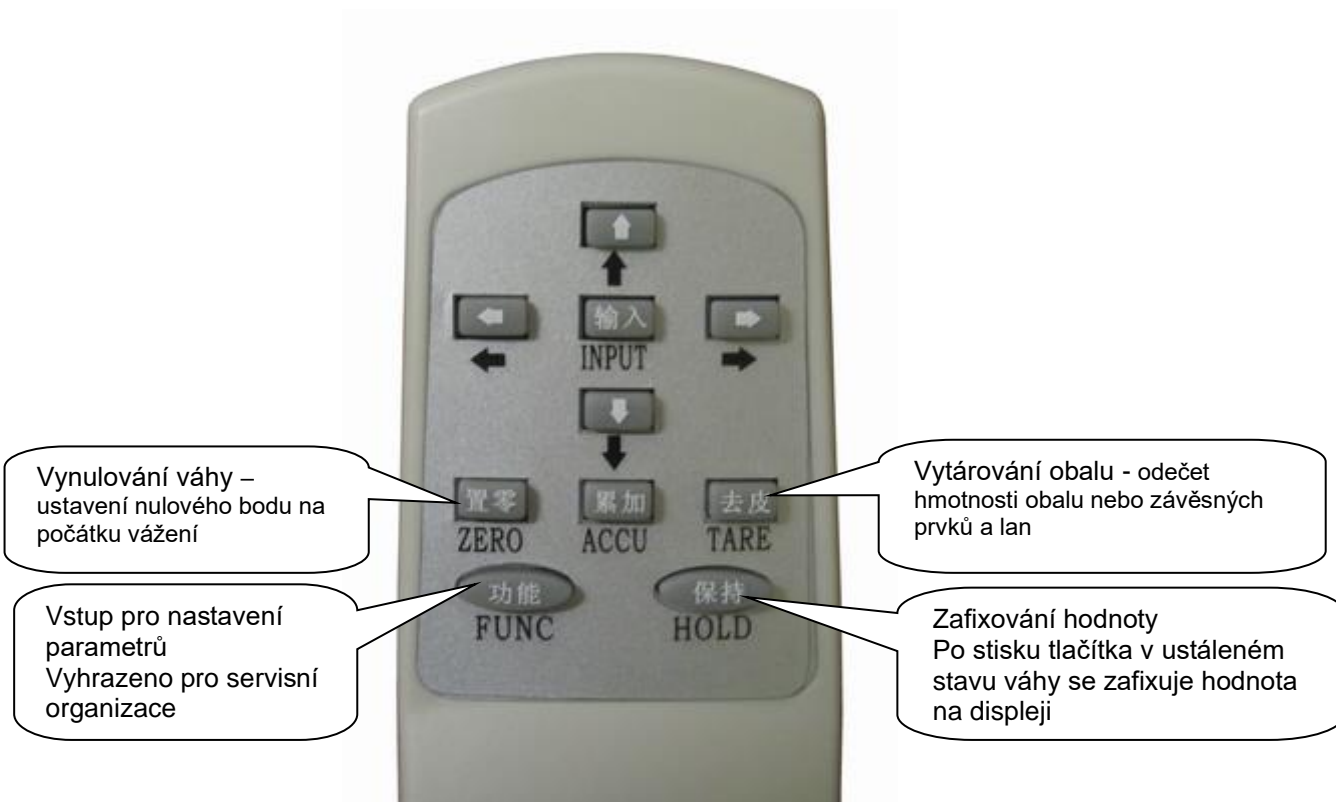

PRVKY NA ZADNÍ STRANĚ VÁHY

DISPLEJ A TLAČÍTKA

Displej je dobře čitelný, umístěný uprostřed čelního panelu. Je použit pětimístný rudý LED displej s výškou číslic 30mm.

DÁLKOVÝ OVLADAČ

Dálkové ovládání funguje na bázi infra přenosu. Dálkový ovladač je napájen dvěma alkalickými tužkovými monočládky, typu AA – 1,5V, umístěnými pod víčkem na zadní straně. Dosah dálkového ovladače je do 20m.

FUNKCE TLAČÍTEK

VLASTNÍ PROVOZ A OBSLUHA VÁHY

ZAPNUTÍ VÁHY

Zajistěte, aby nebylo na váze zavěšeno žádné břemeno a zapněte váhu . Váha zobrazí nulovou hmotnost.

Není-li displej celkové hmotnosti vynulovaný, stiskněte tlačítko .