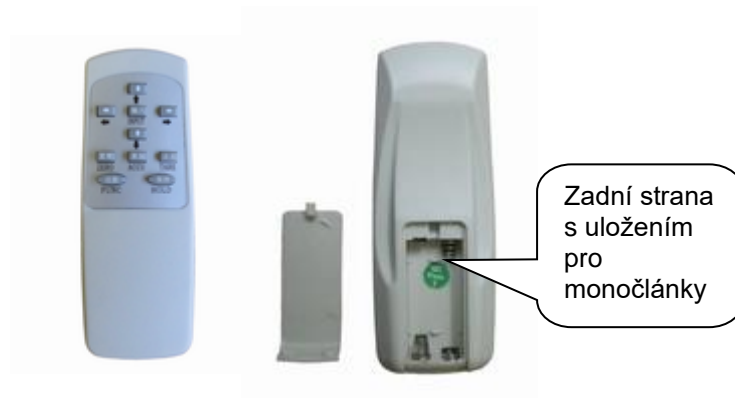

PRVKY NA ZADNÍ STRANĚ VÁHY

DISPLEJ A TLAČÍTKA

Displej je dobře čitelný, umístěný uprostřed čelního panelu. Je použit pětimístný rudý LED displej s výškou číslic 30mm.

DÁLKOVÝ OVLADAČ

Dálkové ovládání funguje na bázi infra přenosu. Dálkový ovladač je napájen dvěma alkalickými tužkovými monočládky, typu AA – 1,5V, umístěnými pod víčkem na zadní straně. Dosah dálkového ovladače je do 20m.